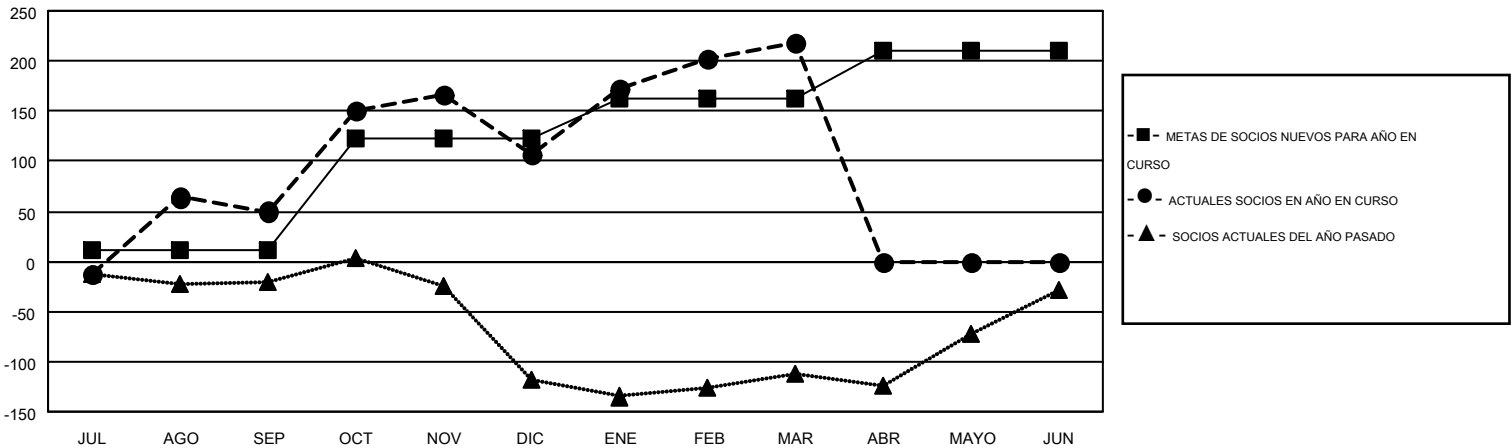

MONTHLY MEMBERSHIP PROGRESS REPORT

Results as of: 3/31/2016

Multiple District G

LOCATION: ECUADOR

GMT: JAIME GARCÍA CEPEDA

GMT DE AE 3

Clubes					socios				
RESULTADOS DE 2015-2016					RESULTADOS DE 2015-2016				
TRIMESTRE	META DE CLUBES NUEVOS	NUEVOS CLUBES	CLUBES DADOS DE BAJA	GANANCIA/PÉRDIDA NETA	TRIMESTRE	META DE SOCIOS NUEVOS	SOCIOS FUNDADORES Y NUEVOS SOCIOS AÑADIDOS	SOCIOS DADOS DE BAJA	GANANCIA/PÉRDIDA NETA
JUL/AGO/SEP	1	1	1	0	JUL/AGO/SEP	12	143	93	50
OCT/NOV/DIC	3	1	0	1	OCT/NOV/DIC	110	183	127	56
ENE/FEB/MAR	1	3	0	3	ENE/FEB/MAR	40	164	52	112
ABR/MAYO/JUN	1	0	0	0	ABR/MAYO/JUN	49	0	0	0

METAS Y CIFRA ACUMULATIVA DE CLUBES NUEVOS

METAS Y CIFRA ACUMULATIVA DE SOCIOS

CLUBES DADOS DE BAJA: 1	63 CLUBS OF 108 AÑADIERON 1 O MÁS SOCIOS NUEVOS	<u>DISTRIBUCIÓN POR SEXO</u>			
SOCIOS DADOS DE BAJA		MASCULINO	1,454 (49.36%)		
FALLECIDOS	14	FEMENINO	1,492 (50.64%)		
CLUB CANCELADO	0	CLIC AQUÍ PARA DATOS DE SALUD DE CLUB			
OTRO	258			SOCIOS EN UNIDAD FAMILIAR	916
TOTAL	272			CABEZA DE FAMILIA	382
		NO ES CABEZA DE FAMILIA	534		