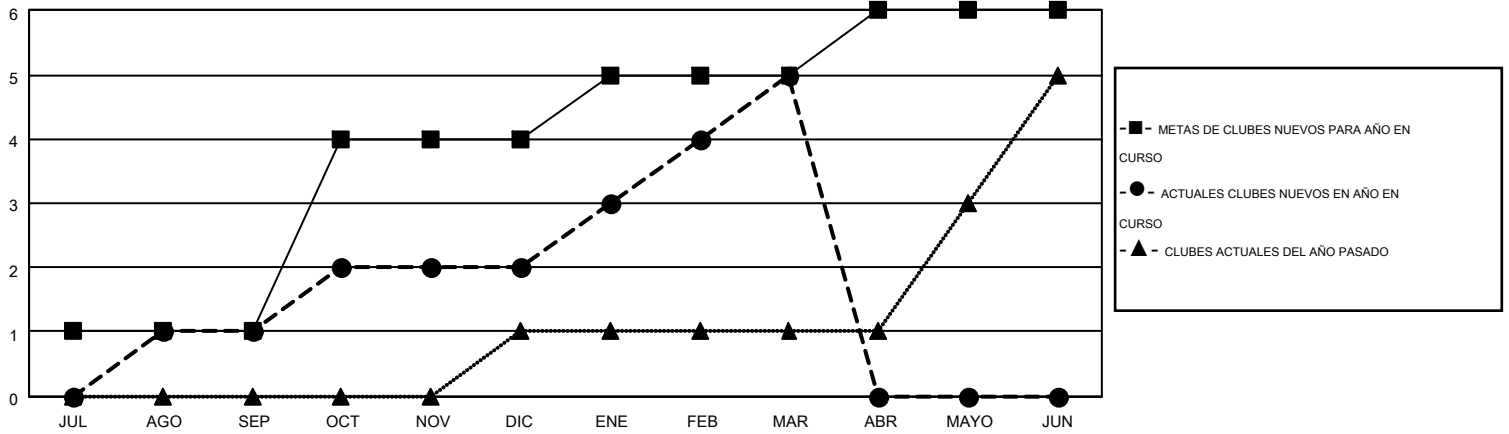

MONTHLY MEMBERSHIP PROGRESS REPORT

Results as of: 3/31/2016

Multiple District G

LOCATION: ECUADOR

GMT: JAIME GARCÍA CEPEDA

GMT DE AE 3

Clubes					socios				
RESULTADOS DE 2015-2016					RESULTADOS DE 2015-2016				
TRIMESTRE	META DE CLUBES NUEVOS	NUEVOS CLUBES	CLUBES DADOS DE BAJA	GANANCIA/PÉRDIDA NETA	TRIMESTRE	META DE SOCIOS NUEVOS	SOCIOS FUNDADORES Y NUEVOS SOCIOS AÑADIDOS	SOCIOS DADOS DE BAJA	GANANCIA/PÉRDIDA NETA
JUL/AGO/SEP	1	1	1	0	JUL/AGO/SEP	12	143	93	50
OCT/NOV/DIC	3	1	0	1	OCT/NOV/DIC	110	183	127	56
ENE/FEB/MAR	1	3	0	3	ENE/FEB/MAR	40	164	52	112
ABR/MAYO/JUN	1	0	0	0	ABR/MAYO/JUN	49	0	0	0

METAS Y CIFRA ACUMULATIVA DE CLUBES NUEVOS

METAS Y CIFRA ACUMULATIVA DE SOCIOS

CLUBES DADOS DE BAJA: 1	63 CLUBS OF 108 AÑADIERON 1 O MÁS SOCIOS NUEVOS	<u>DISTRIBUCIÓN POR SEXO</u>			
SOCIOS DADOS DE BAJA		MASCULINO	1,454 (49.36%)		
FALLECIDOS	14	FEMENINO	1,492 (50.64%)		
CLUB CANCELADO	0	CLIC AQUÍ PARA DATOS DE SALUD DE CLUB			
OTRO	258			SOCIOS EN UNIDAD FAMILIAR	916
TOTAL	272			CABEZA DE FAMILIA	382
		NO ES CABEZA DE FAMILIA	534		